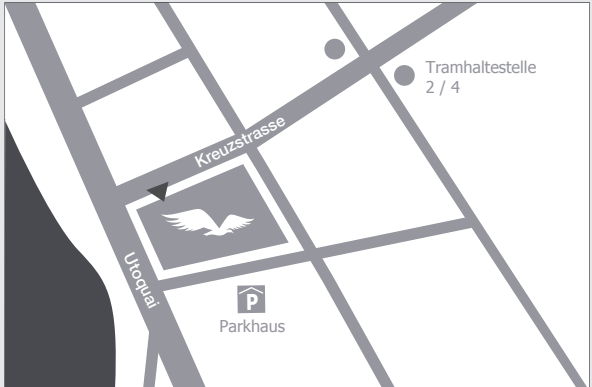

 **A3**  
**BERN / BASEL**

 **A1**  
**ST.GALLEN / FLUGHAFEN**

 **A3**  
**CHUR / GOTTHARD**

Central  
Richtung Rapperswil

Kunsthau  
Richtung Rapperswil

Bellvue  
Richtung Rapperswil

Beim 1. Lichtsignal links  
Richtung Kreuzplatz